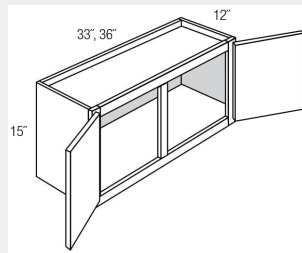

LI-W2730

**Double Door Wall Cabinet
- 2 shelves -
27Wx30Hx12D**

\$369.36

[BUY](#)

LI-W3036

**Double Door Wall Cabinet-
2 shelves - 30W x 36H x
12D**

\$444.98

[BUY](#)