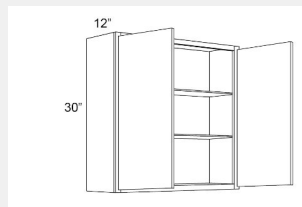

LI-W3630

**Double Door Wall Cabinet
- 2 shelves - 36W x 30H x
30H**

$410.08

[BUY](#)