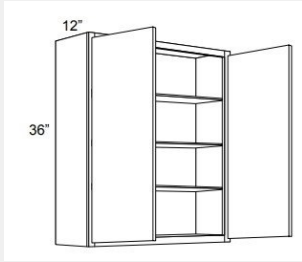

LI-W2436

**Double Door Wall Cabinet-
2 shelves. 24x36x12**

\$95.98

[BUY](#)

LI-W2736

**Double Door Wall Cabinet-
2 shelves - 27 x 36 x 12**

\$436.25

[BUY](#)