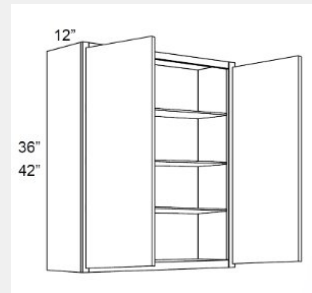

LI-W3336

**Double Door Wall Cabinet-
2 shelves - 33W x 36H x
12D**

$479.88

[BUY](#)