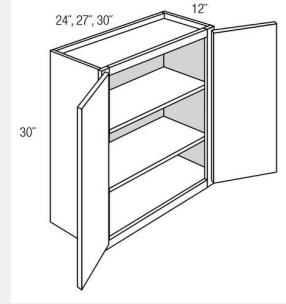

LI-W2436

**Double Door Wall Cabinet-
2 shelves. 24x36x12**

\$95.98

[BUY](#)

LI-W2736

**Double Door Wall Cabinet-
2 shelves - 27 x 36 x 12**

\$436.25

[BUY](#)