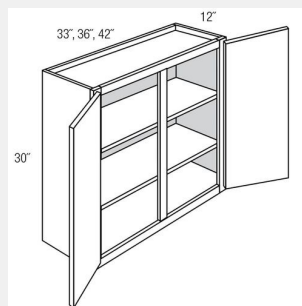

LI-W3030

**Double Door Wall Cabinet
- 2 shelves -
30Wx30Hx12D**

\$375.18

[BUY](#)

LI-W3336

**Double Door Wall Cabinet-
2 shelves - 33W x 36H x
12D**

\$479.88

[BUY](#)