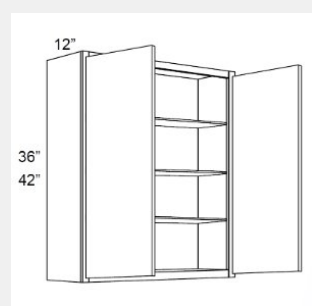

LI-W3330

**Double Door Wall Cabinet
- 2 shelves-33Wx30Hx12D**

\$392.63

[BUY](#)

LI-W3630

**Double Door Wall Cabinet
- 2 shelves - 36W x 30H x
30H**

\$410.08

[BUY](#)