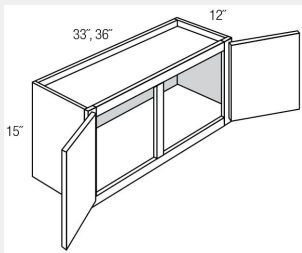

LI-W3036

**Double Door Wall Cabinet-
2 shelves - 30W x 36H x
12D**

$444.98

[BUY](#)